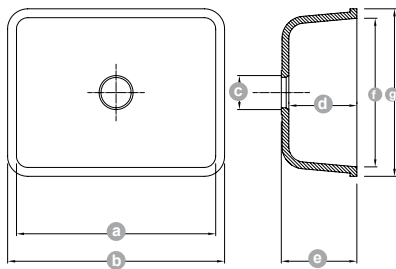

C 816

Medidas	Milímetros	Pulgadas
a	120	4 3/4
b	400	15 3/4
c	140	5 1/2
d	250	9 7/8

↑

C 817

Medidas	Milímetros	Pulgadas
a	330	13
b	175	6 7/8
c	120	4 3/4
d	400	15 3/4

↑

C 818

Medidas	Milímetros	Pulgadas
a	500	19 11/16
b	175	6 7/8
c	120	4 3/4
d	400	15 3/4

↑

C 819

Medidas	Milímetros	Pulgadas
a	600	23 1/2
b	175	6 7/8
c	120	4 3/4
d	400	15 3/4

* Sobre encimera · Lavatório sobre bancada

* Bajo encimera · Lavatório sob bancada

Fregaderos ·

↑ **C802**

Medidas	Milímetros	Pulgadas
a	527	20 3/4
b	574	22 5/8
c	90	3 9/16
d	180	7 1/16
e	200	7 7/8
f	395	15 9/16
g	443	17 7/16

↑ **C602**

Medidas	Milímetros	Pulgadas
a	180	7
b	90	3 1/2
c	370	14 9/16
d	424	16 11/16
e	370	14 5/8
f	422	16 5/8

↑ **C603**

Medidas	Milímetros	Pulgadas
a	400	15 3/4
b	175	7
c	120	4 3/4
d	400	15 3/4

↑ **C810**

Medidas	Milímetros	Pulgadas
a	230	9 1/16
b	90	3 1/2
c	90	3 1/2
d	810	31 7/8
e	860	33 7/8
f	430	16 15/16
g	480	18 7/8

↑ **C813**

Medidas	Milímetros	Pulgadas
a	180	7 1/16
b	90	3 1/2
c	360	14 3/16
d	410	16 1/8
e	490	19 5/16
f	540	21 1/4