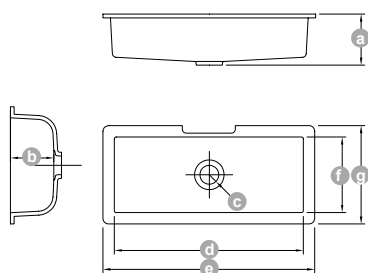

↑ **B 804**

Medidas	Milímetros	Pulgadas
a	165	6 1/2
b	45	1 3/4
c	720	28 3/8
d	745	29 5/16
e	368	14 1/2
f	393	15 1/2

↑ **B805**

Medidas	Milímetros	Pulgadas
a	120	4 3/4
b	100	3 15/16
c	360	14 3/16
d	300	11 13/16
e	560	22 1/16
f	500	19 11/16
g	100	3 15/16
h	25	1

↑ **B806**

Medidas	Milímetros	Pulgadas
a	120	4 3/4
b	100	3 15/16
c	360	14 3/16
d	300	11 13/16
e	510	20 1/16
f	450	17 11/16
g	100	3 15/16
h	25	1

↓ * Sobre encimera · Lavatório sobre bancada ↑ * Bajo encimera · Lavatório sob bancada

Lavabos ·

↑ **B807**

Medidas	Milímetros	Pulgadas
a	120	4 3/4
b	100	3 15/16
c	410	16 1/16
d	350	13 13/16
e	560	22 1/16
f	500	19 11/16
g	25	1

↑ **B808**

Medidas	Milímetros	Pulgadas
a	135	5 3/8
b	115	4 9/16
c	25	1
d	500	19 11/16
e	560	22 1/16
f	200	7 7/8
g	260	10 1/4

↑ **B809**

Medidas	Milímetros	Pulgadas
a	130	5 1/8
b	110	4 3/8
c	130	5 1/8
d	25	1
e	500	19 11/16
f	560	22 1/16
g	300	11 13/16
h	360	14 3/16

↑ **B 905**

Medidas	Milímetros	Pulgadas
a	110	4 1/4
b	432	17
c	461	18 1/4
d	45	1 3/4
e	269	10 1/2
f	295	11 1/2
g	110	4 5/16