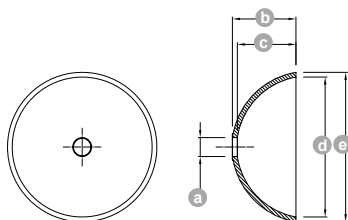

↑ **C602**

Medidas	Milímetros	Pulgadas
a	180	7
b	90	3 1/2
c	370	14 9/16
d	424	16 11/16
e	370	14 5/8
f	422	16 5/8

↑ **C603**

Medidas	Milímetros	Pulgadas
a	400	15 3/4
b	175	7
c	120	4 3/4
d	400	15 3/4

↑ **C810**

Medidas	Milímetros	Pulgadas
a	230	9 1/16
b	90	3 1/2
c	90	3 1/2
d	810	31 7/8
e	860	33 7/8
f	430	16 15/16
g	480	18 7/8

↑ **C813**

Medidas	Milímetros	Pulgadas
a	180	7 1/16
b	90	3 1/2
c	360	14 3/16
d	410	16 1/8
e	490	19 5/16
f	540	21 1/4

Fregaderos ·

C 820

Medidas	Milímetros	Pulgadas
a	700	27 1/2
b	175	6 7/8
c	400	15.7

Lavabos

NATURE INSPIRATION
BYKRION®

KRION®
PORCELANOSA SOLID SURFACE

Lavabos ·

B202

Medidas	Milímetros	Pulgadas
a	50	1 15/16
b	168	6 5/8
c	155	6 1/8
d	370	14 9/16
e	395	15 9/16

B203

Medidas	Milímetros	Pulgadas
a	10	3/8
b	150	5 7/8
c	13	1/2
d	5	3/16
e	344	13 9/16
f	385	15 3/16

B 207

Medidas	Milímetros	Pulgadas
a	115	4 1/2
b	45	1 3/4
c	343	13 4/8
d	363	14 5/16