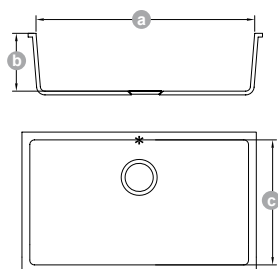

Fregaderos ·

C 820

Medidas	Milímetros	Pulgadas
a	700	27 1/2
b	175	6 7/8
c	400	15.7