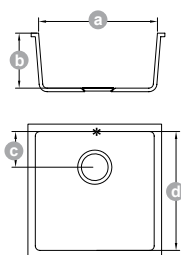

C 816

Medidas	Milímetros	Pulgadas
a	120	4 3/4
b	400	15 3/4
c	140	5 1/2
d	250	9 7/8

↑

C 817

Medidas	Milímetros	Pulgadas
a	330	13
b	175	6 7/8
c	120	4 3/4
d	400	15 3/4

↑

C 818

Medidas	Milímetros	Pulgadas
a	500	19 11/16
b	175	6 7/8
c	120	4 3/4
d	400	15 3/4

↑

C 819

Medidas	Milímetros	Pulgadas
a	600	23 1/2
b	175	6 7/8
c	120	4 3/4
d	400	15 3/4

* Sobre encimera · Lavatório sobre bancada

* Bajo encimera · Lavatório sob bancada

Fregaderos ·

↑ **C802**

Medidas	Milímetros	Pulgadas
a	527	20 3/4
b	574	22 5/8
c	90	3 9/16
d	180	7 1/16
e	200	7 7/8
f	395	15 9/16
g	443	17 7/16

↑ **C602**

Medidas	Milímetros	Pulgadas
a	180	7
b	90	3 1/2
c	370	14 9/16
d	424	16 11/16
e	370	14 5/8
f	422	16 5/8

↑ **C603**

Medidas	Milímetros	Pulgadas
a	400	15 3/4
b	175	7
c	120	4 3/4
d	400	15 3/4

↑ **C810**

Medidas	Milímetros	Pulgadas
a	230	9 1/16
b	90	3 1/2
c	90	3 1/2
d	810	31 7/8
e	860	33 7/8
f	430	16 15/16
g	480	18 7/8

↑ **C813**

Medidas	Milímetros	Pulgadas
a	180	7 1/16
b	90	3 1/2
c	360	14 3/16
d	410	16 1/8
e	490	19 5/16
f	540	21 1/4