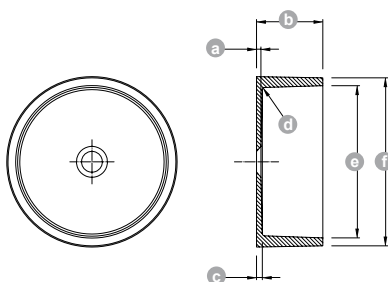

↑ **C602**

Medidas	Milímetros	Pulgadas
a	180	7
b	90	3 1/2
c	370	14 9/16
d	424	16 11/16
e	370	14 5/8
f	422	16 5/8

↑ **C603**

Medidas	Milímetros	Pulgadas
a	400	15 3/4
b	175	7
c	120	4 3/4
d	400	15 3/4

↑ **C810**

Medidas	Milímetros	Pulgadas
a	230	9 1/16
b	90	3 1/2
c	90	3 1/2
d	810	31 7/8
e	860	33 7/8
f	430	16 15/16
g	480	18 7/8

↑ **C813**

Medidas	Milímetros	Pulgadas
a	180	7 1/16
b	90	3 1/2
c	360	14 3/16
d	410	16 1/8
e	490	19 5/16
f	540	21 1/4

Fregaderos ·

C 820

Medidas	Milímetros	Pulgadas
a	700	27 1/2
b	175	6 7/8
c	400	15.7

Lavabos

NATURE INSPIRATION
BYKRION®

KRION®
PORCELANOSA SOLID SURFACE

Lavabos ·

B202

Medidas	Milímetros	Pulgadas
a	50	1 15/16
b	168	6 5/8
c	155	6 1/8
d	370	14 9/16
e	395	15 9/16

B203

Medidas	Milímetros	Pulgadas
a	10	3/8
b	150	5 7/8
c	13	1/2
d	5	3/16
e	344	13 9/16
f	385	15 3/16

B 207

Medidas	Milímetros	Pulgadas
a	115	4 1/2
b	45	1 3/4
c	343	13 4/8
d	363	14 5/16