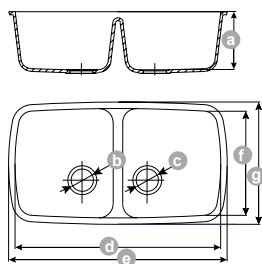

C 816

Medidas	Milímetros	Pulgadas
a	120	4 3/4
b	400	15 3/4
c	140	5 1/2
d	250	9 7/8

↑

C 817

Medidas	Milímetros	Pulgadas
a	330	13
b	175	6 7/8
c	120	4 3/4
d	400	15 3/4

↑

C 818

Medidas	Milímetros	Pulgadas
a	500	19 11/16
b	175	6 7/8
c	120	4 3/4
d	400	15 3/4

↑

C 819

Medidas	Milímetros	Pulgadas
a	600	23 1/2
b	175	6 7/8
c	120	4 3/4
d	400	15 3/4

* Sobre encimera · Lavatório sobre bancada

* Bajo encimera · Lavatório sob bancada

Fregaderos ·

↑ **C802**

Medidas	Milímetros	Pulgadas
a	527	20 3/4
b	574	22 5/8
c	90	3 9/16
d	180	7 1/16
e	200	7 7/8
f	395	15 9/16
g	443	17 7/16

↑ **C602**

Medidas	Milímetros	Pulgadas
a	180	7
b	90	3 1/2
c	370	14 9/16
d	424	16 11/16
e	370	14 5/8
f	422	16 5/8

↑ **C603**

Medidas	Milímetros	Pulgadas
a	400	15 3/4
b	175	7
c	120	4 3/4
d	400	15 3/4

↑ **C810**

Medidas	Milímetros	Pulgadas
a	230	9 1/16
b	90	3 1/2
c	90	3 1/2
d	810	31 7/8
e	860	33 7/8
f	430	16 15/16
g	480	18 7/8

↑ **C813**

Medidas	Milímetros	Pulgadas
a	180	7 1/16
b	90	3 1/2
c	360	14 3/16
d	410	16 1/8
e	490	19 5/16
f	540	21 1/4