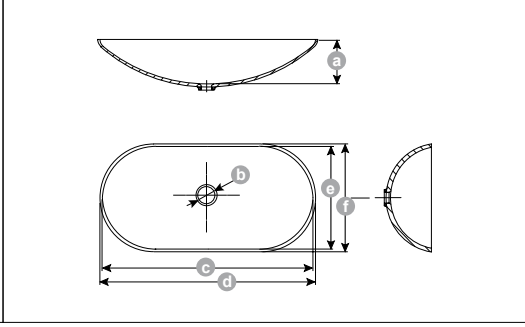

B402

Medidas	Milímetros	Pulgadas
a	465	18 5/16
b	420	16 9/16
c	155	6 1/8
d	50	1 15/16
e	135	5 5/16
f	330	13

B 406

Medidas	Milímetros	Pulgadas
a	15°	15°
b	145	5 11/16
c	198	7 13/16
d	100	3 7/8
e	45	1 3/4
f	485	19 2/16
g	550	21 5/8
h	382	15 1/16
i	445	17 1/2

Lavabos ·

↑ **B 407**

Medidas	Milímetros	Pulgadas
a	349	13 3/4
b	323	12 11/16
c	403	15 7/8
d	427	16 13/16
e	45	1 3/4
f	110	4 5/16
g	110	4 5/16

↑ **B802**

Medidas	Milímetros	Pulgadas
a	295	11 5/8
b	46	1 3/4
c	445	17 1/2
d	101	4
e	115	4 1/2
f	91	3 9/16
g	96	3 3/4

↑ **B 804**

Medidas	Milímetros	Pulgadas
a	165	6 1/2
b	45	1 3/4
c	720	28 3/8
d	745	29 5/16
e	368	14 1/2
f	393	15 1/2

↑ **B805**

Medidas	Milímetros	Pulgadas
a	120	4 3/4
b	100	3 15/16
c	360	14 3/16
d	300	11 13/16
e	560	22 1/16
f	500	19 11/16
g	100	3 15/16
h	25	1

↑ **B806**

Medidas	Milímetros	Pulgadas
a	120	4 3/4
b	100	3 15/16
c	360	14 3/16
d	300	11 13/16
e	510	20 1/16
f	450	17 11/16
g	100	3 15/16
h	25	1

↓ * Sobre encimera · Lavatório sobre bancada ↑ * Bajo encimera · Lavatório sob bancada