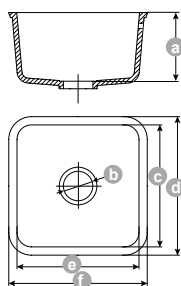

C 816

Medidas	Milímetros	Pulgadas
a	120	4 3/4
b	400	15 3/4
c	140	5 1/2
d	250	9 7/8

↑

C 817

Medidas	Milímetros	Pulgadas
a	330	13
b	175	6 7/8
c	120	4 3/4
d	400	15 3/4

↑

C 818

Medidas	Milímetros	Pulgadas
a	500	19 11/16
b	175	6 7/8
c	120	4 3/4
d	400	15 3/4

↑

C 819

Medidas	Milímetros	Pulgadas
a	600	23 1/2
b	175	6 7/8
c	120	4 3/4
d	400	15 3/4

* Sobre encimera · Lavatório sobre bancada

* Bajo encimera · Lavatório sob bancada

Fregaderos ·

↑ **C802**

Medidas	Milímetros	Pulgadas
a	527	20 3/4
b	574	22 5/8
c	90	3 9/16
d	180	7 1/16
e	200	7 7/8
f	395	15 9/16
g	443	17 7/16

↑ **C602**

Medidas	Milímetros	Pulgadas
a	180	7
b	90	3 1/2
c	370	14 9/16
d	424	16 11/16
e	370	14 5/8
f	422	16 5/8

↑ **C603**

Medidas	Milímetros	Pulgadas
a	400	15 3/4
b	175	7
c	120	4 3/4
d	400	15 3/4

↑ **C810**

Medidas	Milímetros	Pulgadas
a	230	9 1/16
b	90	3 1/2
c	90	3 1/2
d	810	31 7/8
e	860	33 7/8
f	430	16 15/16
g	480	18 7/8

↑ **C813**

Medidas	Milímetros	Pulgadas
a	180	7 1/16
b	90	3 1/2
c	360	14 3/16
d	410	16 1/8
e	490	19 5/16
f	540	21 1/4