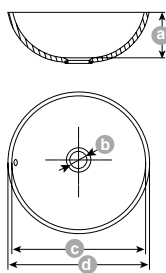

↑ **C602**

Medidas	Milímetros	Pulgadas
a	180	7
b	90	3 1/2
c	370	14 9/16
d	424	16 11/16
e	370	14 5/8
f	422	16 5/8

↑ **C603**

Medidas	Milímetros	Pulgadas
a	400	15 3/4
b	175	7
c	120	4 3/4
d	400	15 3/4

↑ **C810**

Medidas	Milímetros	Pulgadas
a	230	9 1/16
b	90	3 1/2
c	90	3 1/2
d	810	31 7/8
e	860	33 7/8
f	430	16 15/16
g	480	18 7/8

↑ **C813**

Medidas	Milímetros	Pulgadas
a	180	7 1/16
b	90	3 1/2
c	360	14 3/16
d	410	16 1/8
e	490	19 5/16
f	540	21 1/4

Fregaderos ·

C 820

Medidas	Milímetros	Pulgadas
a	700	27 1/2
b	175	6 7/8
c	400	15.7

Lavabos

NATURE INSPIRATION
BYKRION®

KRION®
PORCELANOSA SOLID SURFACE

Lavabos ·

B202

Medidas	Milímetros	Pulgadas
a	50	1 15/16
b	168	6 5/8
c	155	6 1/8
d	370	14 9/16
e	395	15 9/16

B203

Medidas	Milímetros	Pulgadas
a	10	3/8
b	150	5 7/8
c	13	1/2
d	5	3/16
e	344	13 9/16
f	385	15 3/16

B 207

Medidas	Milímetros	Pulgadas
a	115	4 1/2
b	45	1 3/4
c	343	13 4/8
d	363	14 5/16