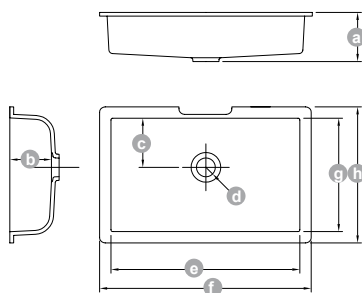

Lavabos ·

↑ **B 407**

Medidas	Milímetros	Pulgadas
a	349	13 3/4
b	323	12 11/16
c	403	15 7/8
d	427	16 13/16
e	45	1 3/4
f	110	4 5/16
g	110	4 5/16

↑ **B802**

Medidas	Milímetros	Pulgadas
a	295	11 5/8
b	46	1 3/4
c	445	17 1/2
d	101	4
e	115	4 1/2
f	91	3 9/16
g	96	3 3/4

↑ **B 804**

Medidas	Milímetros	Pulgadas
a	165	6 1/2
b	45	1 3/4
c	720	28 3/8
d	745	29 5/16
e	368	14 1/2
f	393	15 1/2

↑ **B805**

Medidas	Milímetros	Pulgadas
a	120	4 3/4
b	100	3 15/16
c	360	14 3/16
d	300	11 13/16
e	560	22 1/16
f	500	19 11/16
g	100	3 15/16
h	25	1

↑ **B806**

Medidas	Milímetros	Pulgadas
a	120	4 3/4
b	100	3 15/16
c	360	14 3/16
d	300	11 13/16
e	510	20 1/16
f	450	17 11/16
g	100	3 15/16
h	25	1

↓ * Sobre encimera · Lavatório sobre bancada ↑ * Bajo encimera · Lavatório sob bancada

Lavabos ·

↑ **B807**

Medidas	Milímetros	Pulgadas
a	120	4 3/4
b	100	3 15/16
c	410	16 1/16
d	350	13 13/16
e	560	22 1/16
f	500	19 11/16
g	25	1

↑ **B808**

Medidas	Milímetros	Pulgadas
a	135	5 3/8
b	115	4 9/16
c	25	1
d	500	19 11/16
e	560	22 1/16
f	200	7 7/8
g	260	10 1/4