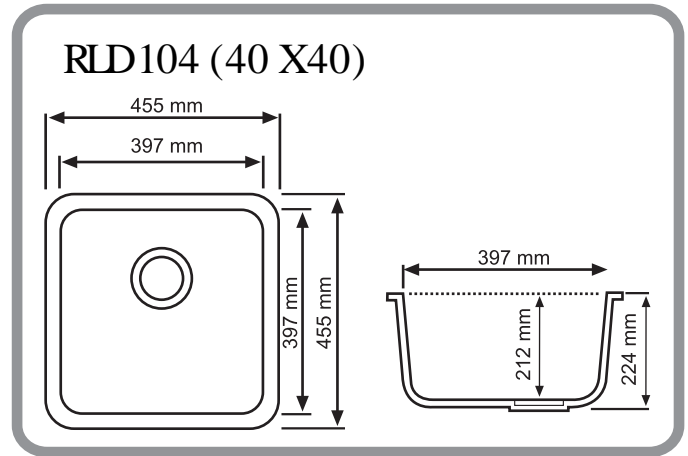

Disponible: blanco y vainilla