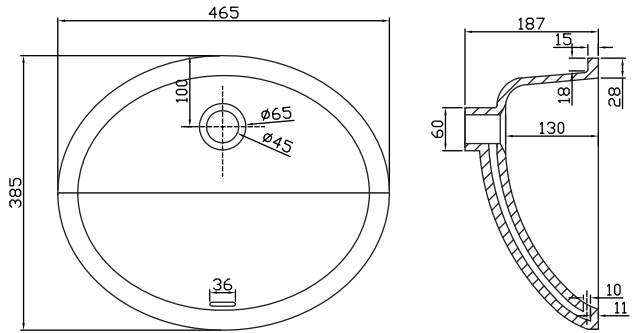

Disponible: blanco y vainilla

FREGADEROS

LAVABOS

RLB 104 (44 x 36)

RLB 111 (38 x 28)

RLB 201 (50 x 30)

RLB 202 (60 x 30)

SE PUEDE FABRICAR CUALQUIER TIPO DE LAVABO

RLB 203 (33 x 26)

LAVABOS

Se puede fabricar cualquier tipo de plato y a cualquier medida.

PLATOS