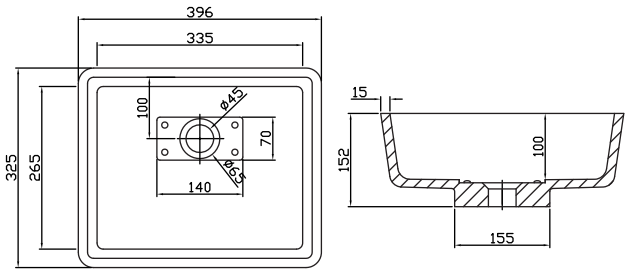

Disponible: blanco y vainilla

FREGADEROS

LAVABOS

RLB 104 (44 x 36)

RLB 111 (38 x 28)

RLB 201 (50 x 30)

RLB 202 (60 x 30)

SE PUEDE FABRICAR CUALQUIER TIPO DE LAVABO

RLB 203 (33 x 26)

LAVABOS

Se puede fabricar cualquier tipo de plato y a cualquier medida.

PLATOS