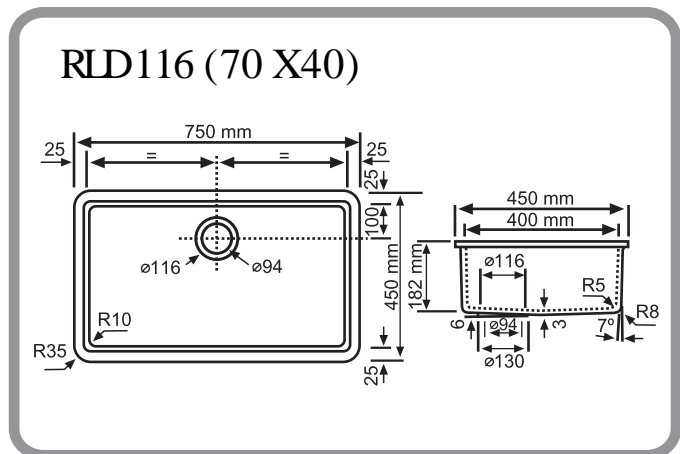

Disponible: blanco y vainilla

FREGADEROS

LAVABOS

RLB 104 (44 x 36)

RLB 111 (38 x 28)

RLB 201 (50 x 30)

RLB 202 (60 x 30)

SE PUEDE FABRICAR CUALQUIER TIPO DE LAVABO

RLB 203 (33 x 26)

LAVABOS

Se puede fabricar cualquier tipo de plato y a cualquier medida.

PLATOS