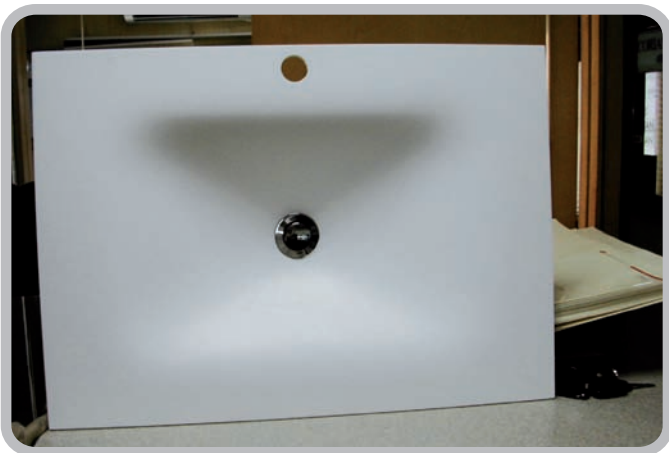

CATÁLOGO
FREGADEROS
LAVABOS
Y
PLATOS DE DUCHA

COLORES: BLANCO Y VAINILLA

Disponible: blanco y vainilla

Disponible: blanco y vainilla

Disponible: blanco y vainilla

Disponible: sólo en blanco

Disponible: blanco y vainilla

Disponible: blanco y vainilla

FREGADEROS

LAVABOS

RLB 104 (44 x 36)

RLB 111 (38 x 28)

RLB 201 (50 x 30)

RLB 202 (60 x 30)

SE PUEDE FABRICAR CUALQUIER TIPO DE LAVABO

RLB 203 (33 x 26)

LAVABOS

Se puede fabricar cualquier tipo de plato y a cualquier medida.

PLATOS