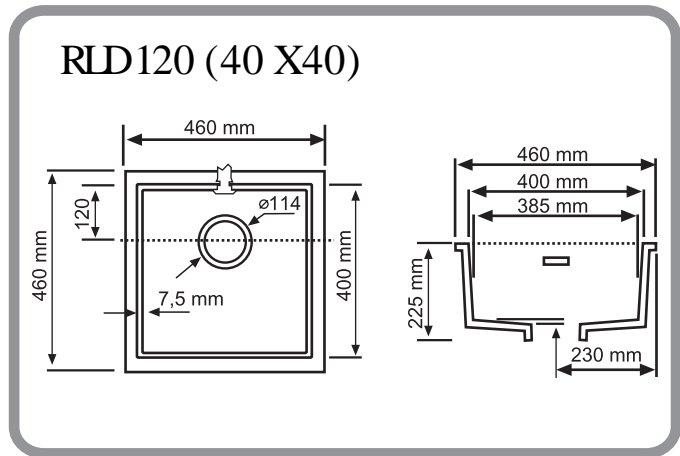

Disponible: blanco y vainilla