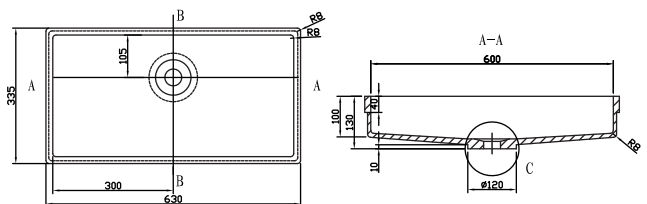

Disponible: blanco y vainilla

FREGADEROS

LAVABOS

RLB 104 (44 x 36)

RLB 111 (38 x 28)

RLB 201 (50 x 30)

RLB 202 (60 x 30)

SE PUEDE FABRICAR CUALQUIER TIPO DE LAVABO

RLB 203 (33 x 26)

LAVABOS

Se puede fabricar cualquier tipo de plato y a cualquier medida.

PLATOS