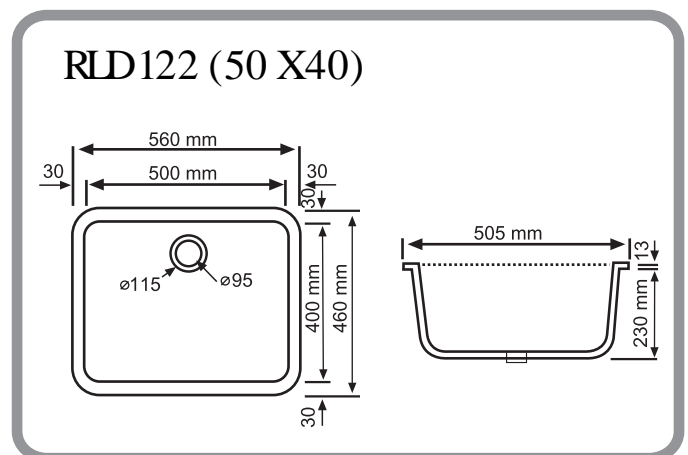

COLORES: BLANCO Y VAINILLA