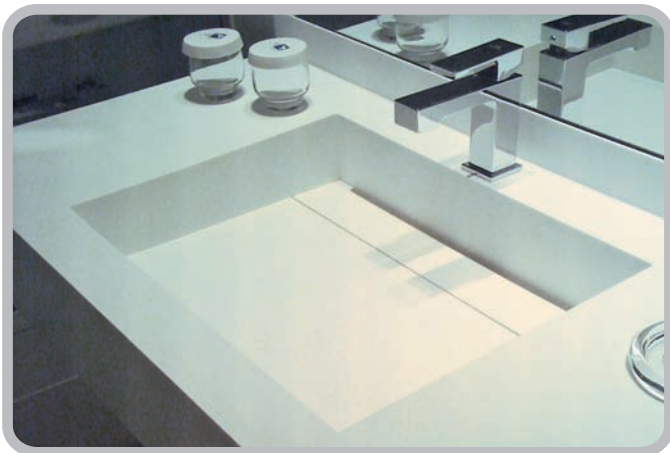

CATÁLOGO
FREGADEROS
LAVABOS
Y
PLATOS DE DUCHA

COLORES: BLANCO Y VAINILLA

Disponible: blanco y vainilla

Disponible: blanco y vainilla

Disponible: blanco y vainilla

Disponible: sólo en blanco

Disponible: blanco y vainilla

Disponible: blanco y vainilla

FREGADEROS

LAVABOS

RLB 104 (44 x 36)

RLB 111 (38 x 28)

RLB 201 (50 x 30)

RLB 202 (60 x 30)

SE PUEDE FABRICAR CUALQUIER TIPO DE LAVABO

RLB 203 (33 x 26)

LAVABOS

Se puede fabricar cualquier tipo de plato y a cualquier medida.

PLATOS