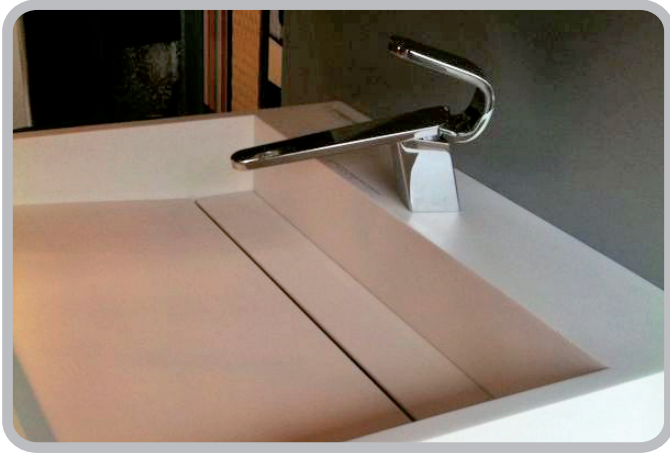

CATÁLOGO
FREGADEROS
LAVABOS
Y
PLATOS DE DUCHA

COLORES: BLANCO Y VAINILLA

Disponible: blanco y vainilla

Disponible: blanco y vainilla

Disponible: blanco y vainilla

Disponible: sólo en blanco

Disponible: blanco y vainilla

Disponible: blanco y vainilla

FREGADEROS

LAVABOS

RLB 104 (44 x 36)

RLB 111 (38 x 28)

RLB 201 (50 x 30)

RLB 202 (60 x 30)

SE PUEDE FABRICAR CUALQUIER TIPO DE LAVABO

RLB 203 (33 x 26)

LAVABOS

Se puede fabricar cualquier tipo de plato y a cualquier medida.

PLATOS