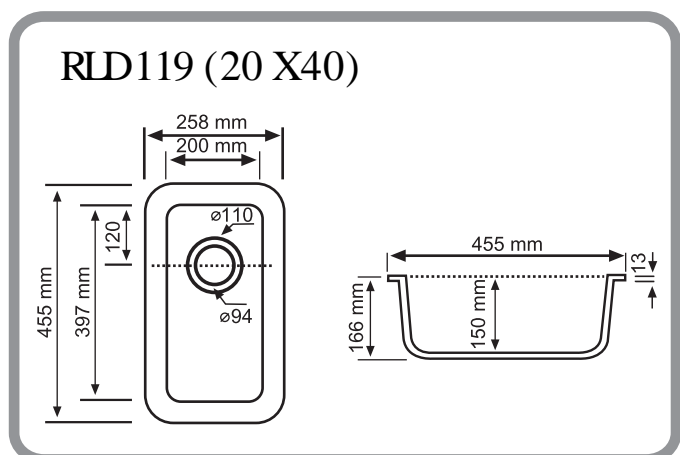

Disponible: blanco y vainilla

FREGADEROS

LAVABOS

RLB 104 (44 x 36)

RLB 111 (38 x 28)

RLB 201 (50 x 30)

RLB 202 (60 x 30)

SE PUEDE FABRICAR CUALQUIER TIPO DE LAVABO

RLB 203 (33 x 26)

LAVABOS

Se puede fabricar cualquier tipo de plato y a cualquier medida.

PLATOS