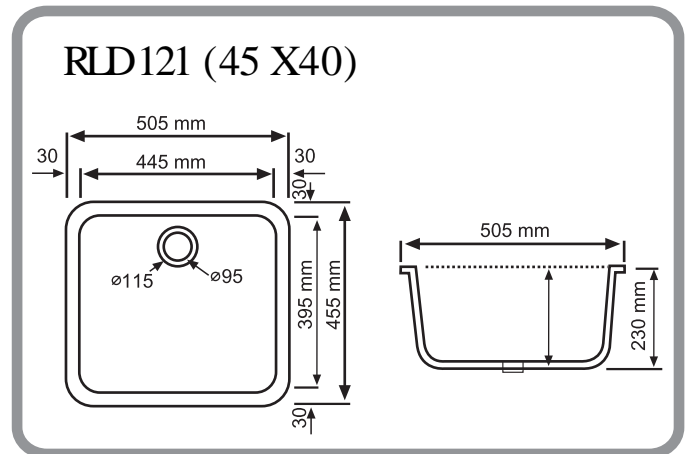

Disponible: blanco y vainilla